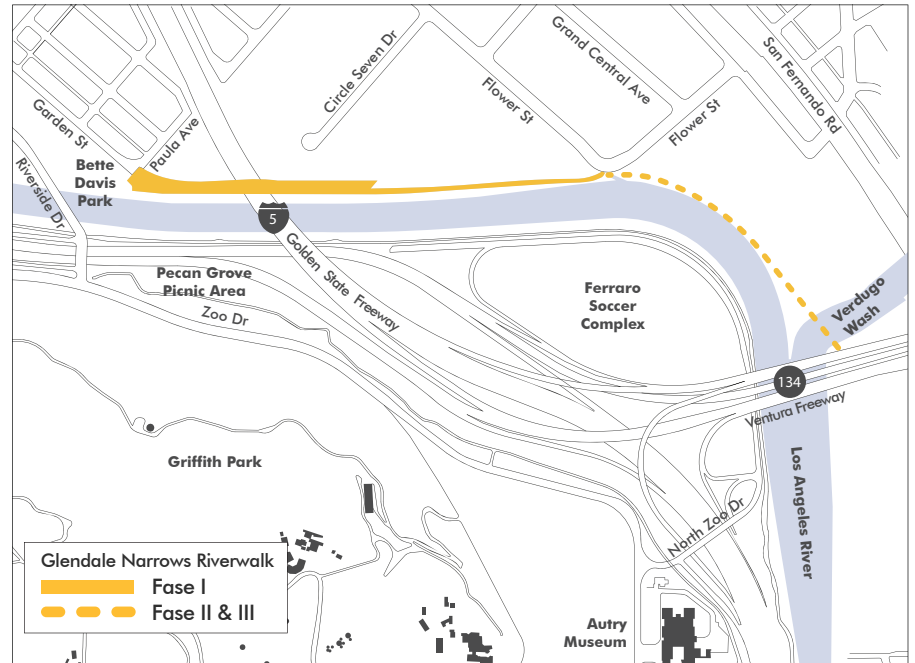

The Glendale Narrows Riverwalk is an exciting new project that will enliven the Los Angeles River in the City of Glendale and explore non-motorized connectivity with Los Angeles - both south to North Atwater and across the river to Griffith Park. This project will create a compelling recreational experience for the community.

**PACIFIC COMMUNITY CENTER**  
501 S. Pacific Avenue  
Glendale, CA 91204

**Meeting held in the Gymnasium.**

Questions? Please contact John Pearson, Glendale Narrows Riverwalk Project Manager, City of Glendale at: 818-548-3735/jpearson@ci.glendale.ca.us

# REUNIÓN COMUNITARIA

**¿Qué?:** Reunión comunitaria para presentar sus ideas sobre el proyecto Glendale Narrows Riverwalk

**¿Cuándo?:** jueves, 18 de febrero del 2010

**¿Dónde?:** Pacific Community Center, 501 S. Pacific Avenue, Glendale, CA 91204

El proyecto Glendale Narrows Riverwalk es un nuevo proyecto que avivará el río de Los Angeles en la ciudad de Glendale y explorar conectividad peatonal con Los Angeles - hacia el sur al norte de Atwater y a través del río a Griffith Park. Éste proyecto creará una experiencia irresistible de recreación.