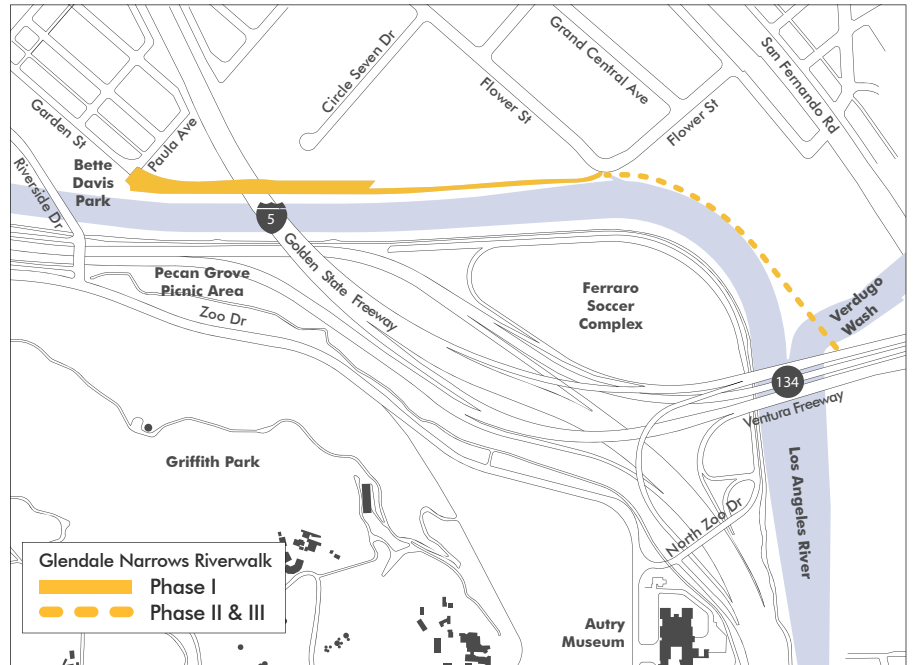

# COMMUNITY MEETING

**WHAT:** Community workshop to hear your ideas for the Glendale Narrows Riverwalk

**WHEN:** Thursday, February 18, 2010; 7:00PM – 8:30PM

**WHERE:** Pacific Community Center, 501 S. Pacific Avenue, Glendale, CA 91204

The Glendale Narrows Riverwalk is an exciting new project that will enliven the Los Angeles River in the City of Glendale and explore non-motorized connectivity with Los Angeles - both south to North Atwater and across the river to Griffith Park. This project will create a compelling recreational experience for the community.

El proyecto Glendale Narrows Riverwalk es un nuevo proyecto que avivará el río de Los Angeles en la ciudad de Glendale y explorar conectividad peatonal con Los Angeles - hacia el sur al norte de Atwater y a través del río a Griffith Park. Éste proyecto creará una experiencia irresistible de recreación.